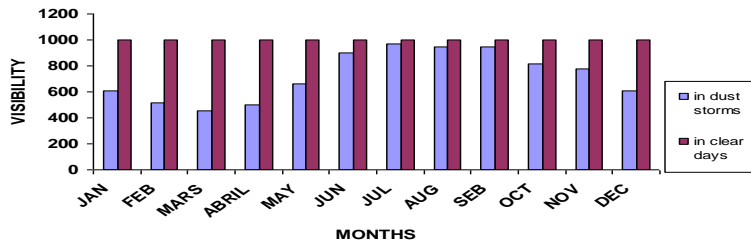

ANUAL DISTRIBUTION OF DUST OF CAIRO H.Q

CAIRO H.Q.(Lat:30.5, Long:31.17)