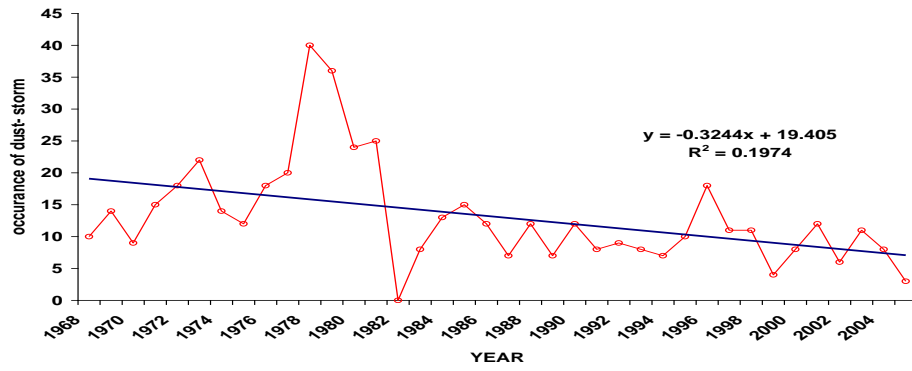

ANUAL DISTRIBUTION OF DUST OF CAIRO H.Q

CAIRO H.Q.(Lat:30.5, Long:31.17)